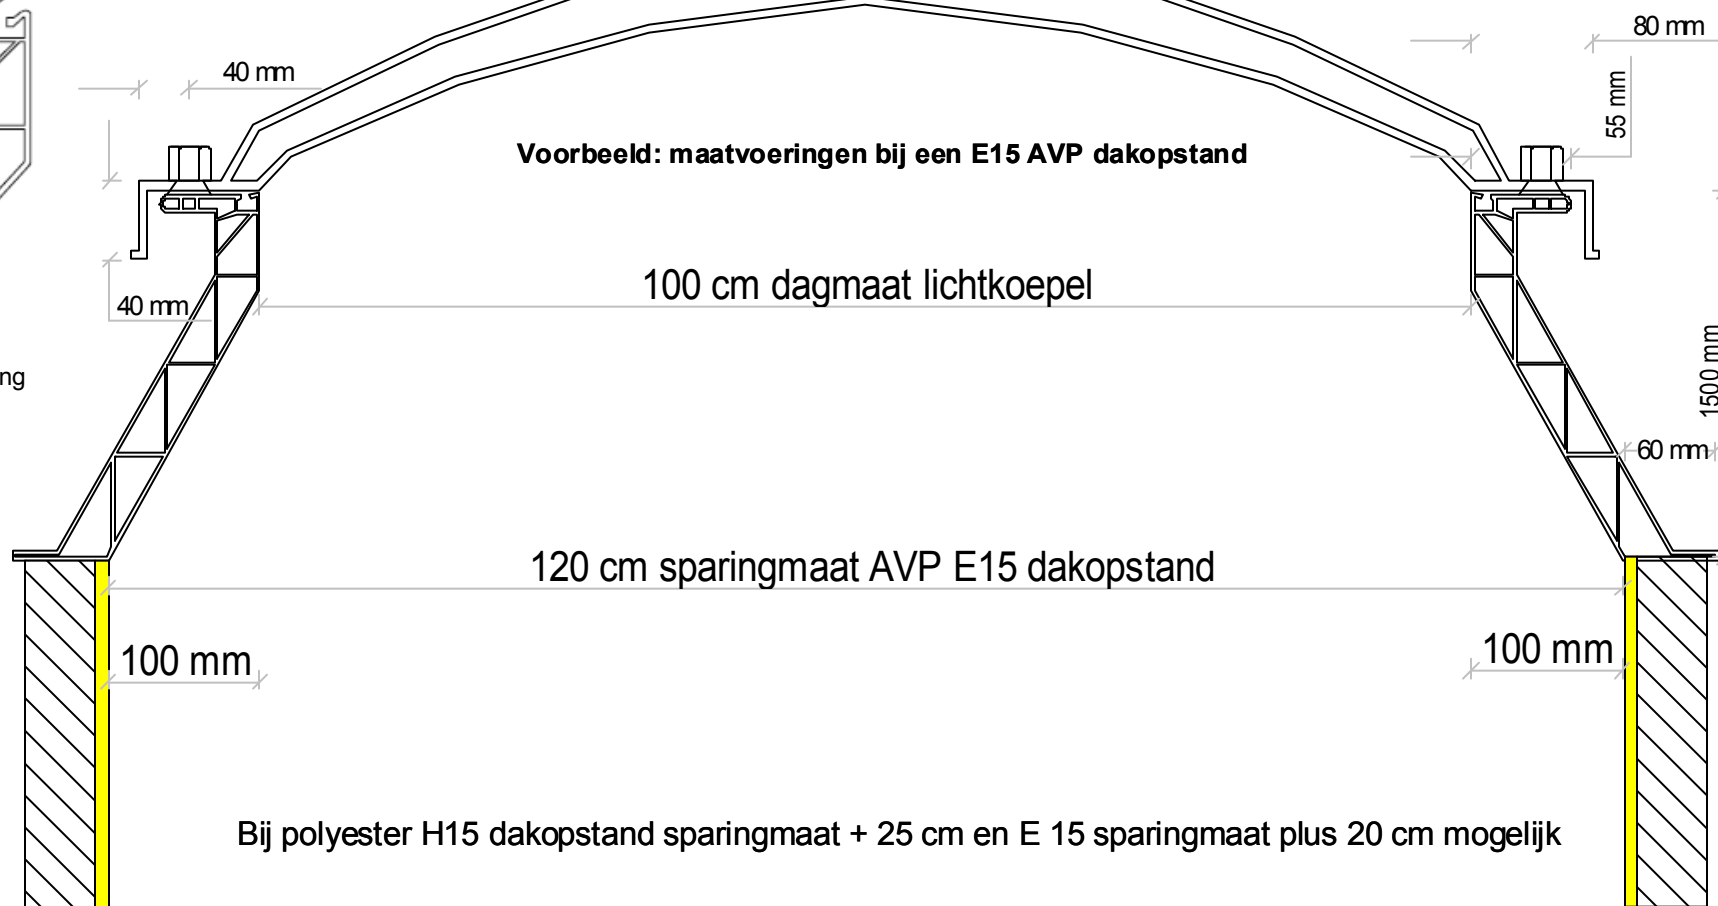

- 1) Antiediefstal kap
- 2) Epdm ring
- 3) optimale afstand bepaling
- 4) PE band

Aftimmering binnenzijde

Balkenlaag binnenzijde

Omschrijving: Maatvoering lichtkoepel			Revisies
Opdrachtgever: www.doehetzelf-dakbedekking.nl			R.a: 10-09-2011
Onderwerp: Voorbeeld tekening AVP E15 dagmaat 100x100			R.b: - -
Projectnr: Lichtkoepels			R.c: - -
Datum: 10-9-2011		Schaal 1 : 6	R.d: - -
			R.e: - -
			100920111